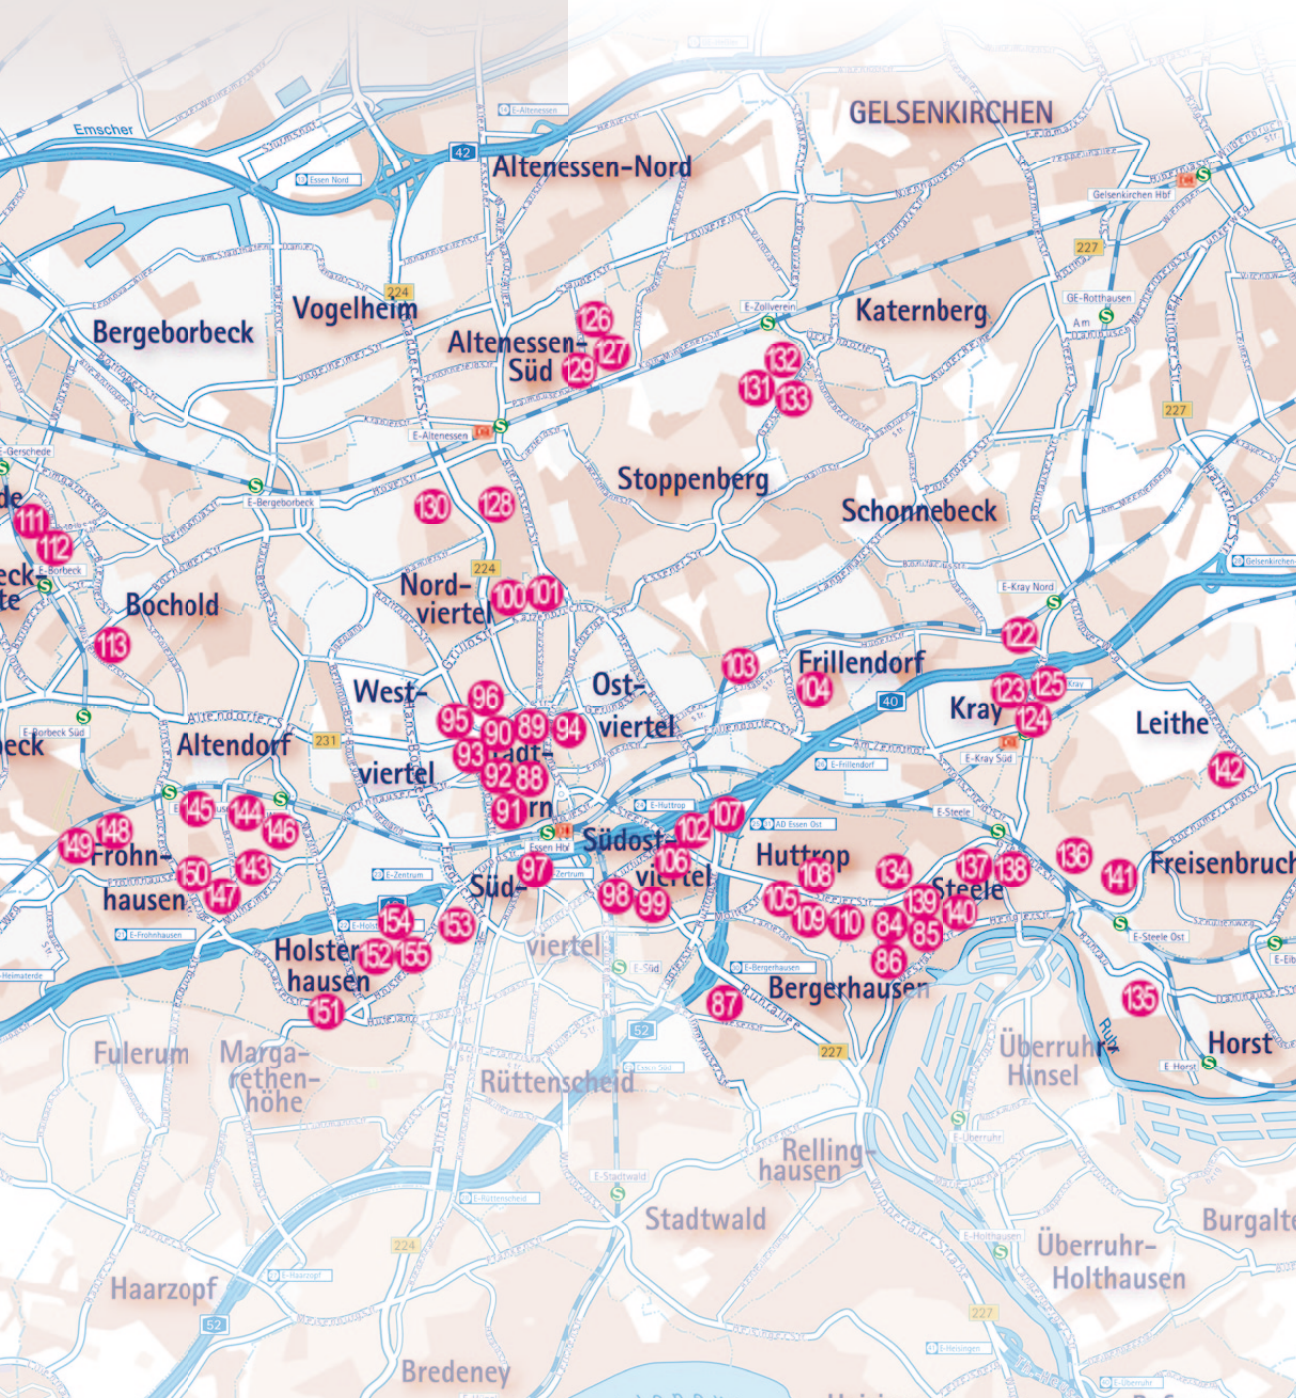

170 Kulturwerkstatt Aqua-Tinta
Die Ateliergemeinschaft besteht an diesem Ort seit über 30 Jahren

171 Kulturwerkstatt Aqua-Tinta
Die Ateliergemeinschaft besteht an diesem Ort seit über 30 Jahren

172 Kulturwerkstatt Aqua-Tinta
Die Ateliergemeinschaft besteht an diesem Ort seit über 30 Jahren

173 Kulturwerkstatt Aqua-Tinta
Die Ateliergemeinschaft besteht an diesem Ort seit über 30 Jahren

174 Kulturwerkstatt Aqua-Tinta
Die Ateliergemeinschaft besteht an diesem Ort seit über 30 Jahren

175 Kulturwerkstatt Aqua-Tinta
Die Ateliergemeinschaft besteht an diesem Ort seit über 30 Jahren

176 Kulturwerkstatt Aqua-Tinta
Die Ateliergemeinschaft besteht an diesem Ort seit über 30 Jahren

177 Kulturwerkstatt Aqua-Tinta
Die Ateliergemeinschaft besteht an diesem Ort seit über 30 Jahren

178 Kulturwerkstatt Aqua-Tinta
Die Ateliergemeinschaft besteht an diesem Ort seit über 30 Jahren

179 Kulturwerkstatt Aqua-Tinta
Die Ateliergemeinschaft besteht an diesem Ort seit über 30 Jahren

180 Kulturwerkstatt Aqua-Tinta
Die Ateliergemeinschaft besteht an diesem Ort seit über 30 Jahren

181 Kulturwerkstatt Aqua-Tinta
Die Ateliergemeinschaft besteht an diesem Ort seit über 30 Jahren